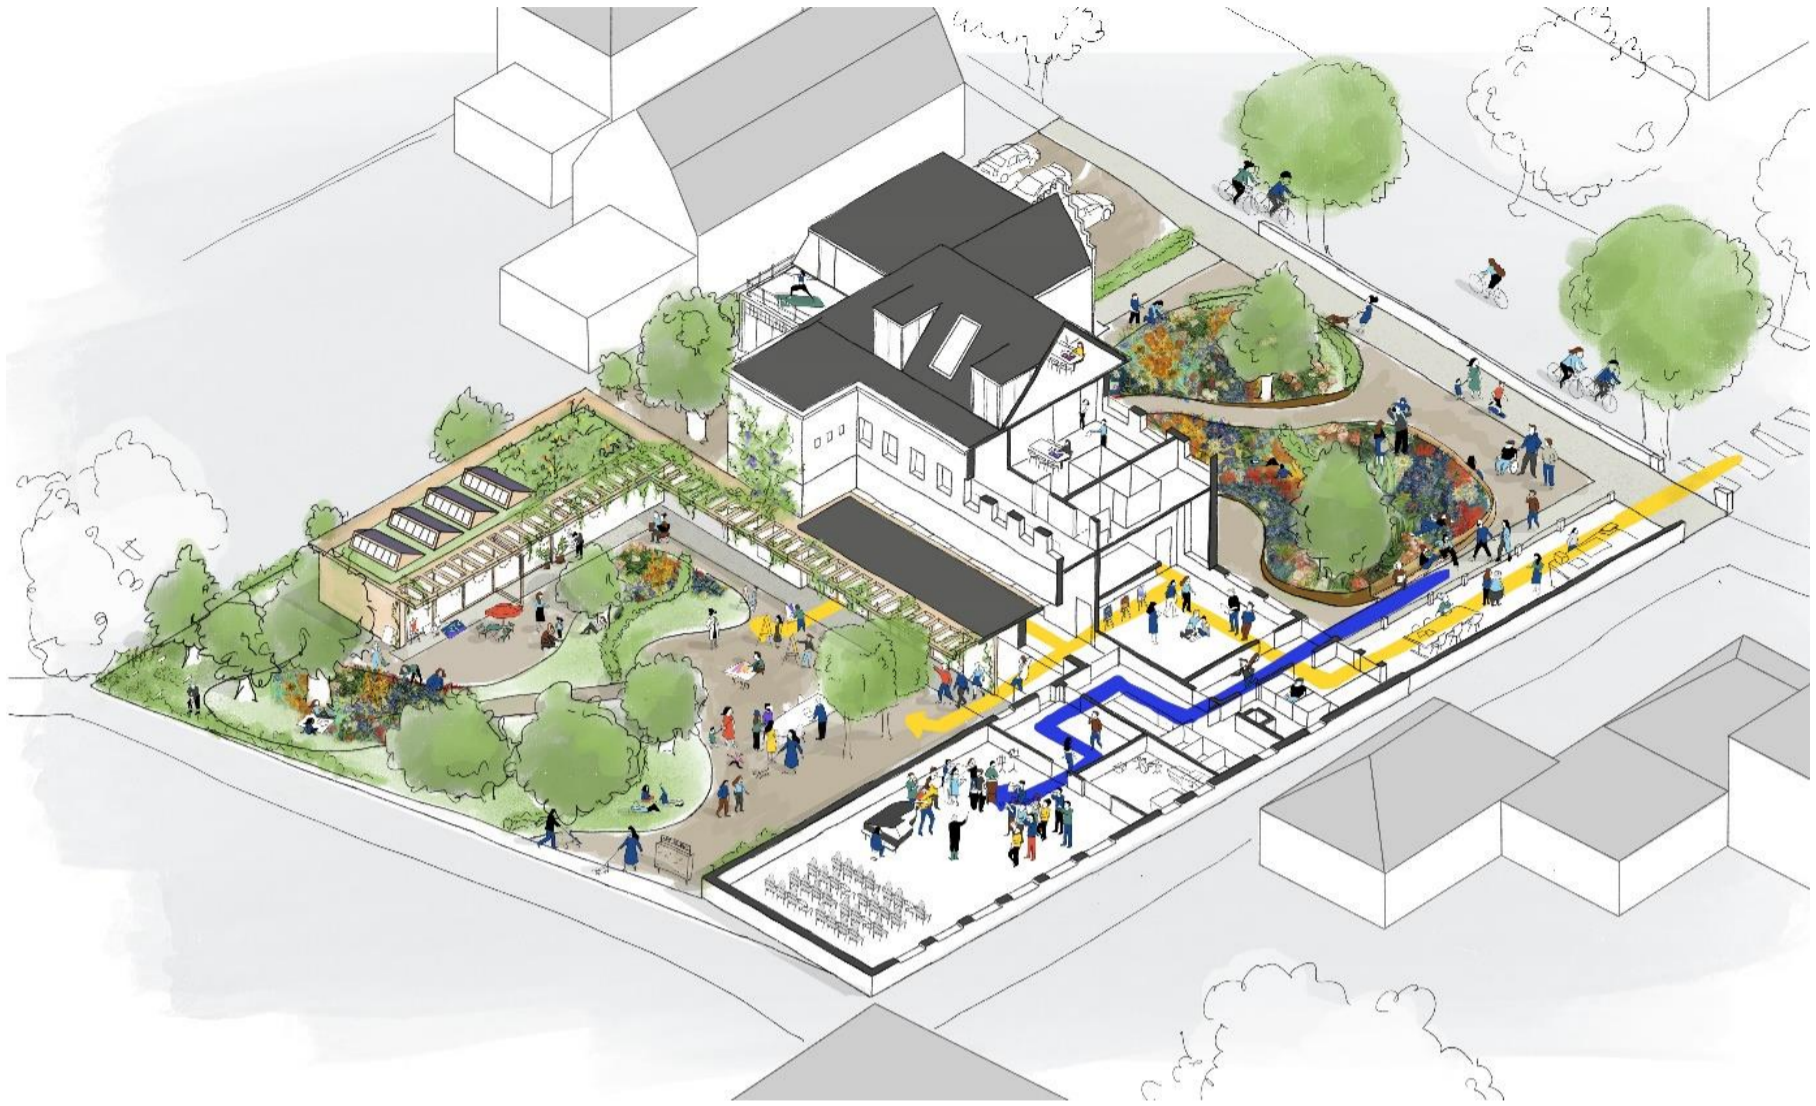

Plan 2: Het Huis voor Vincent

De karakteristieke Dr. Landmanschool aan de Kastanjelaan en de naastgelegen directeurswoning zijn al ruim 100 jaar beeldbepalend in Helvoirt en dragen door de geschiedenis heen op verschillende wijzen bij aan het welzijn in de gemeenschap. Met een prachtige ligging aan de wandelroute door het dorp, de Van Gogh fietsroute, Nationaal Park de Loonse en Drunense Duinen en te midden van het Van Gogh Nationaal Park, is het gebouw een spil in het dorp en biedt het een fantastische kans voor de cultureel erfgoed-organisatie Van Gogh Helvoirt om zowel de rol van verbinder als katalysator te vervullen voor huidige én nieuwe gebruikers. Een plek voor uitwisseling van kennis, inspiratie en zorg elkaar; het Huis voor Vincent.

De monumenten laten we in ere door de structuur te herstellen, de tuinen te activeren en het gebouw te laden met een diversiteit aan nieuwe functies. De plek gaat weer stralen! Monumentale waarden worden optimaal benut en waar het kan wordt er zo veel mogelijk verduurzaamd met circulaire materialen. Straks zijn hier diverse functies te vinden, zoals een Van Gogh expositie en winkel, een educatieve keuken, een ontvangstplek en informatiepunt, woonfuncties voor begeleid wonen en artists in residence.

Met een knipoog naar het verleden wordt het gebouw door een nieuw entreegebied toegankelijker en krijgt de voortuin weer een inclusief karakter. Door slim om te gaan met de inpassing van het programma is het mogelijk om de achtertuin te voorzien van een transparante serre en een paviljoen. Het leven in het gebouw strekt zich uit tot in de gebruikstuinen. Er is onder andere ruimte voor sociale interactie en het exposeren van kunst. Aan de voorzijde groeien bloemsoorten uit de tijd van Van Gogh waarvan zelfs het pigment kan worden gebruikt om mee te schilderen! Alles is erop gericht dat de inwoners van Helvoirt en omstreken de plek weer in het hart kunnen sluiten.